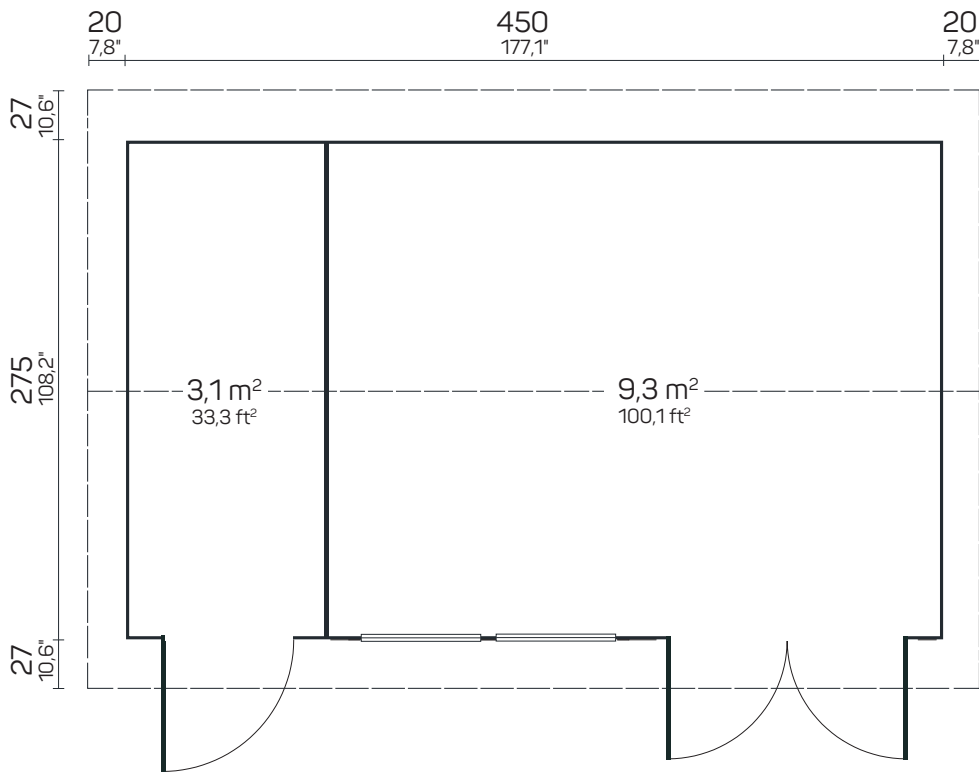

# ANDREA ISO STANDARD+

Art 122 031.20

# TENE

tene\_gardenhouses

Tene Kaubandus aiamajad

www.tene.ee

470×295 cm 185×116,1"	450×275 cm 177,1×108,2"	40 mm 1 5/8"	210 cm 82,6"	254 cm 100"	12 m² 129,1 ft²	17 m² 182,9 ft²	ca. 27 m³ ca. 953,4 ft³	16° 16°
20 cm 7,8"	18+18 mm 0,7"+0,7"	840×1835 mm 33,1×72,2"	1425×1835 mm 56,1×72,2"	1530×1560 mm 60,2×61,4"	490×108×66 cm 192,9"×42,5"×25,9"		ca. 1480 kg ca. 3262 lb	